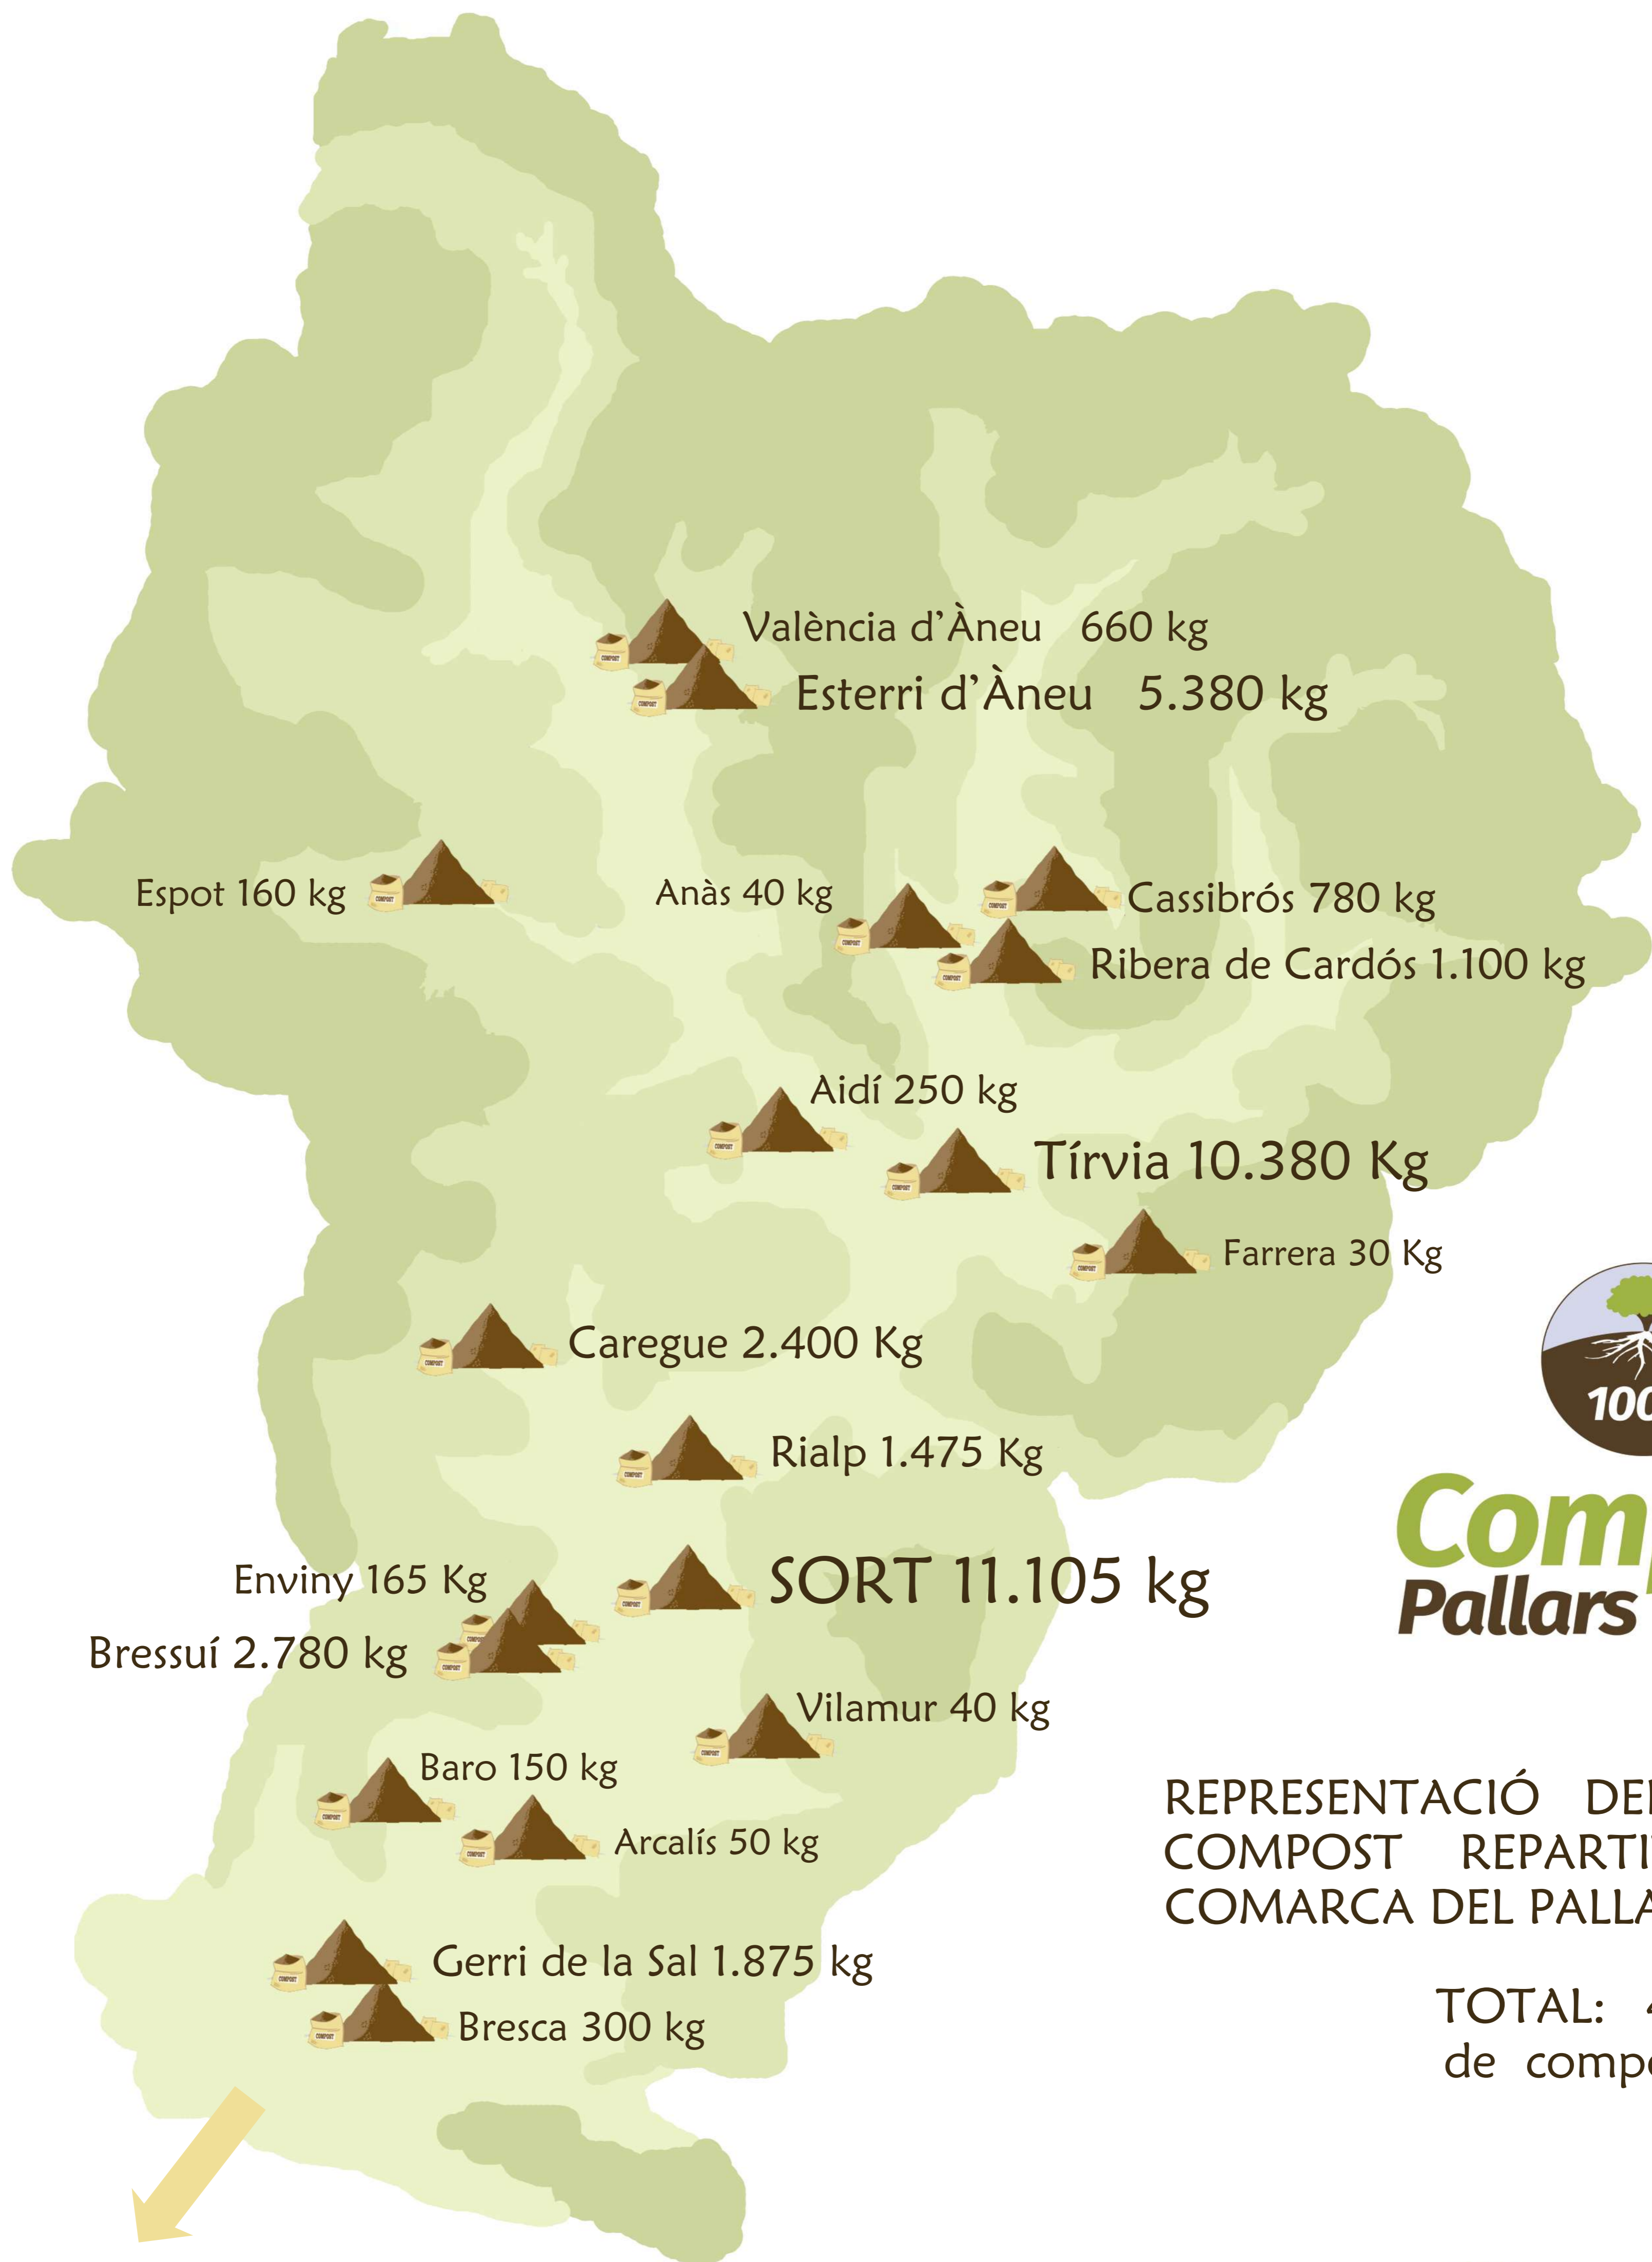

COMPOST PALLARS SOBIRÀ

EL RESIDU QUE ES QUEDA A CASA

Compost
Pallars Sobirà

REPRESENTACIÓ DELS KG DE COMPOST REPARTITS A LA COMARCA DEL PALLARS SOBIRÀ

TOTAL: 47.800 Kg de compost repartit

Pobla de Segur 2.740 kg
Serradell 20 kg