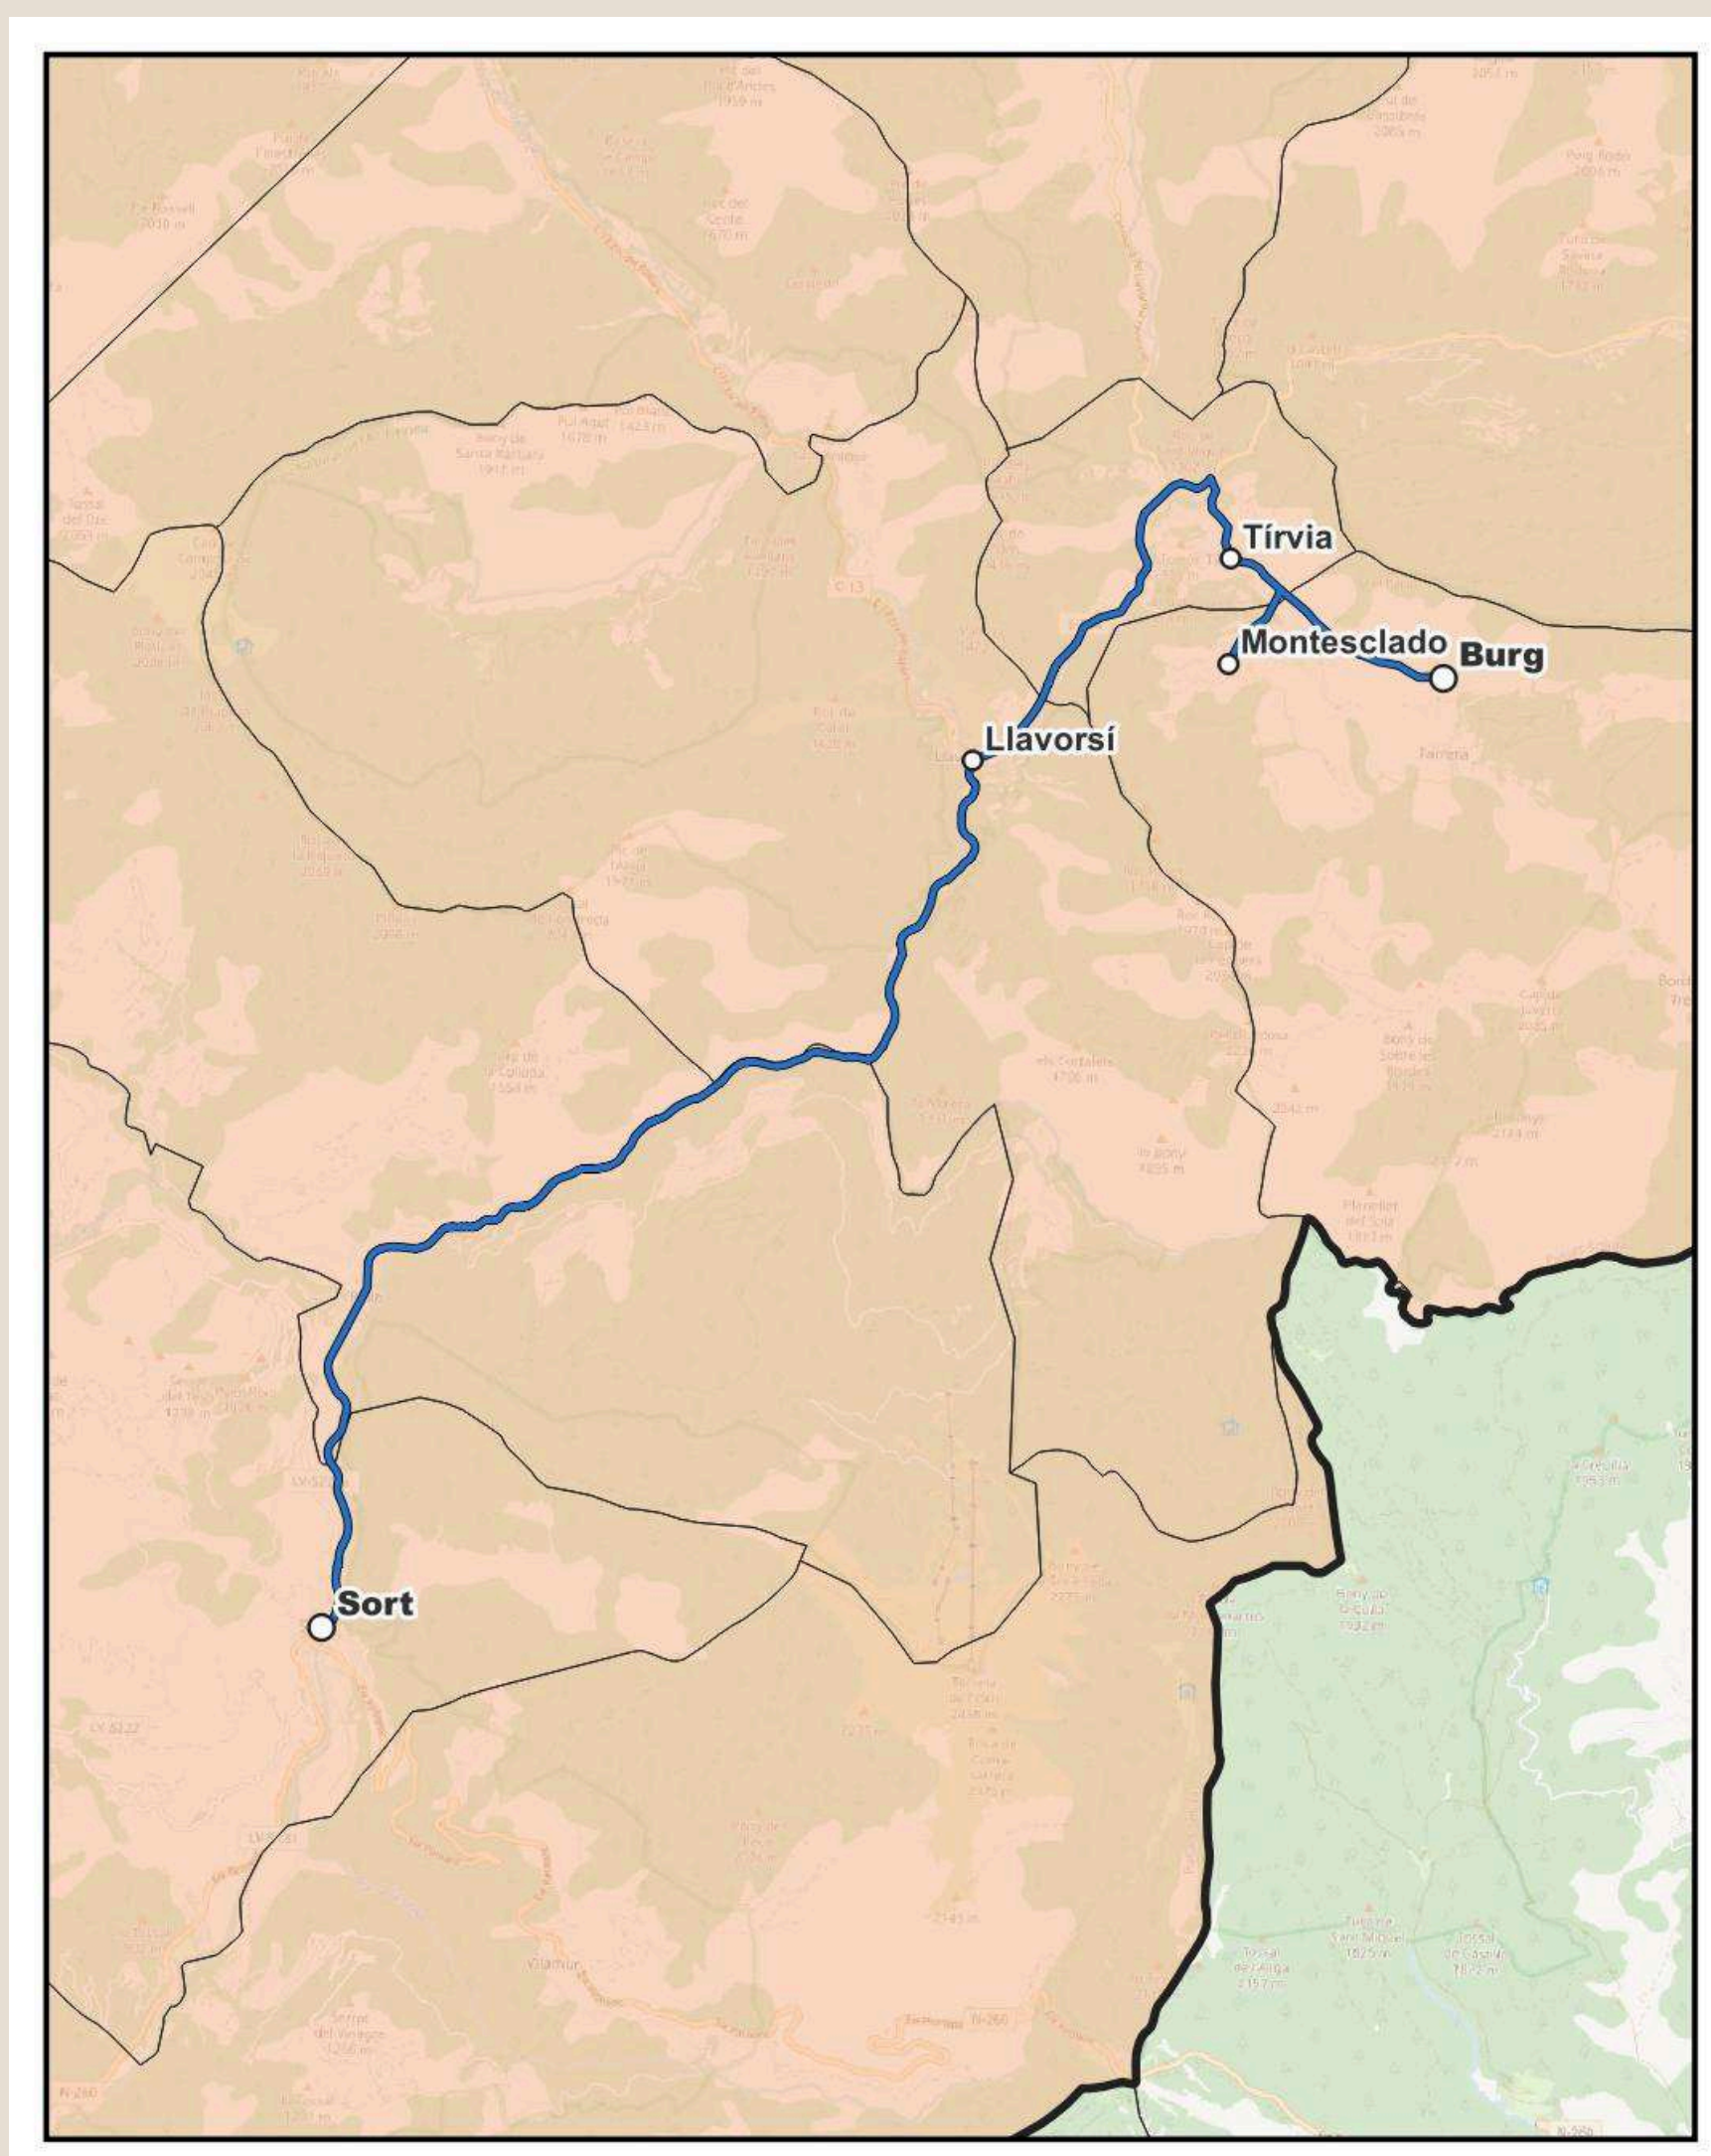

Pallars Sobirà

#transportademanda

#moute

FARRERA I COMA DE BURG

AMB TRANSPORT

línia 10

CONSELL COMARCAL
PALLARS SOBIRÀ

Generalitat de Catalunya
Departament de Territori, Hab
i Transició Ecològica

CONSELL COMARCAL
PALLARS SOBIRÀ

LÍNIA 10

BURG - SORT

Disponible els **dimarts** de tot l'any

ANADA	NUCLIS DE POBLACIÓ	TORNADA
9:10	Burg	14:20
9:20	Montesclado	14:10
9:30	Tírvia	14:00
9:45	Llavorsí	13:45
10:00	Sort	13:30