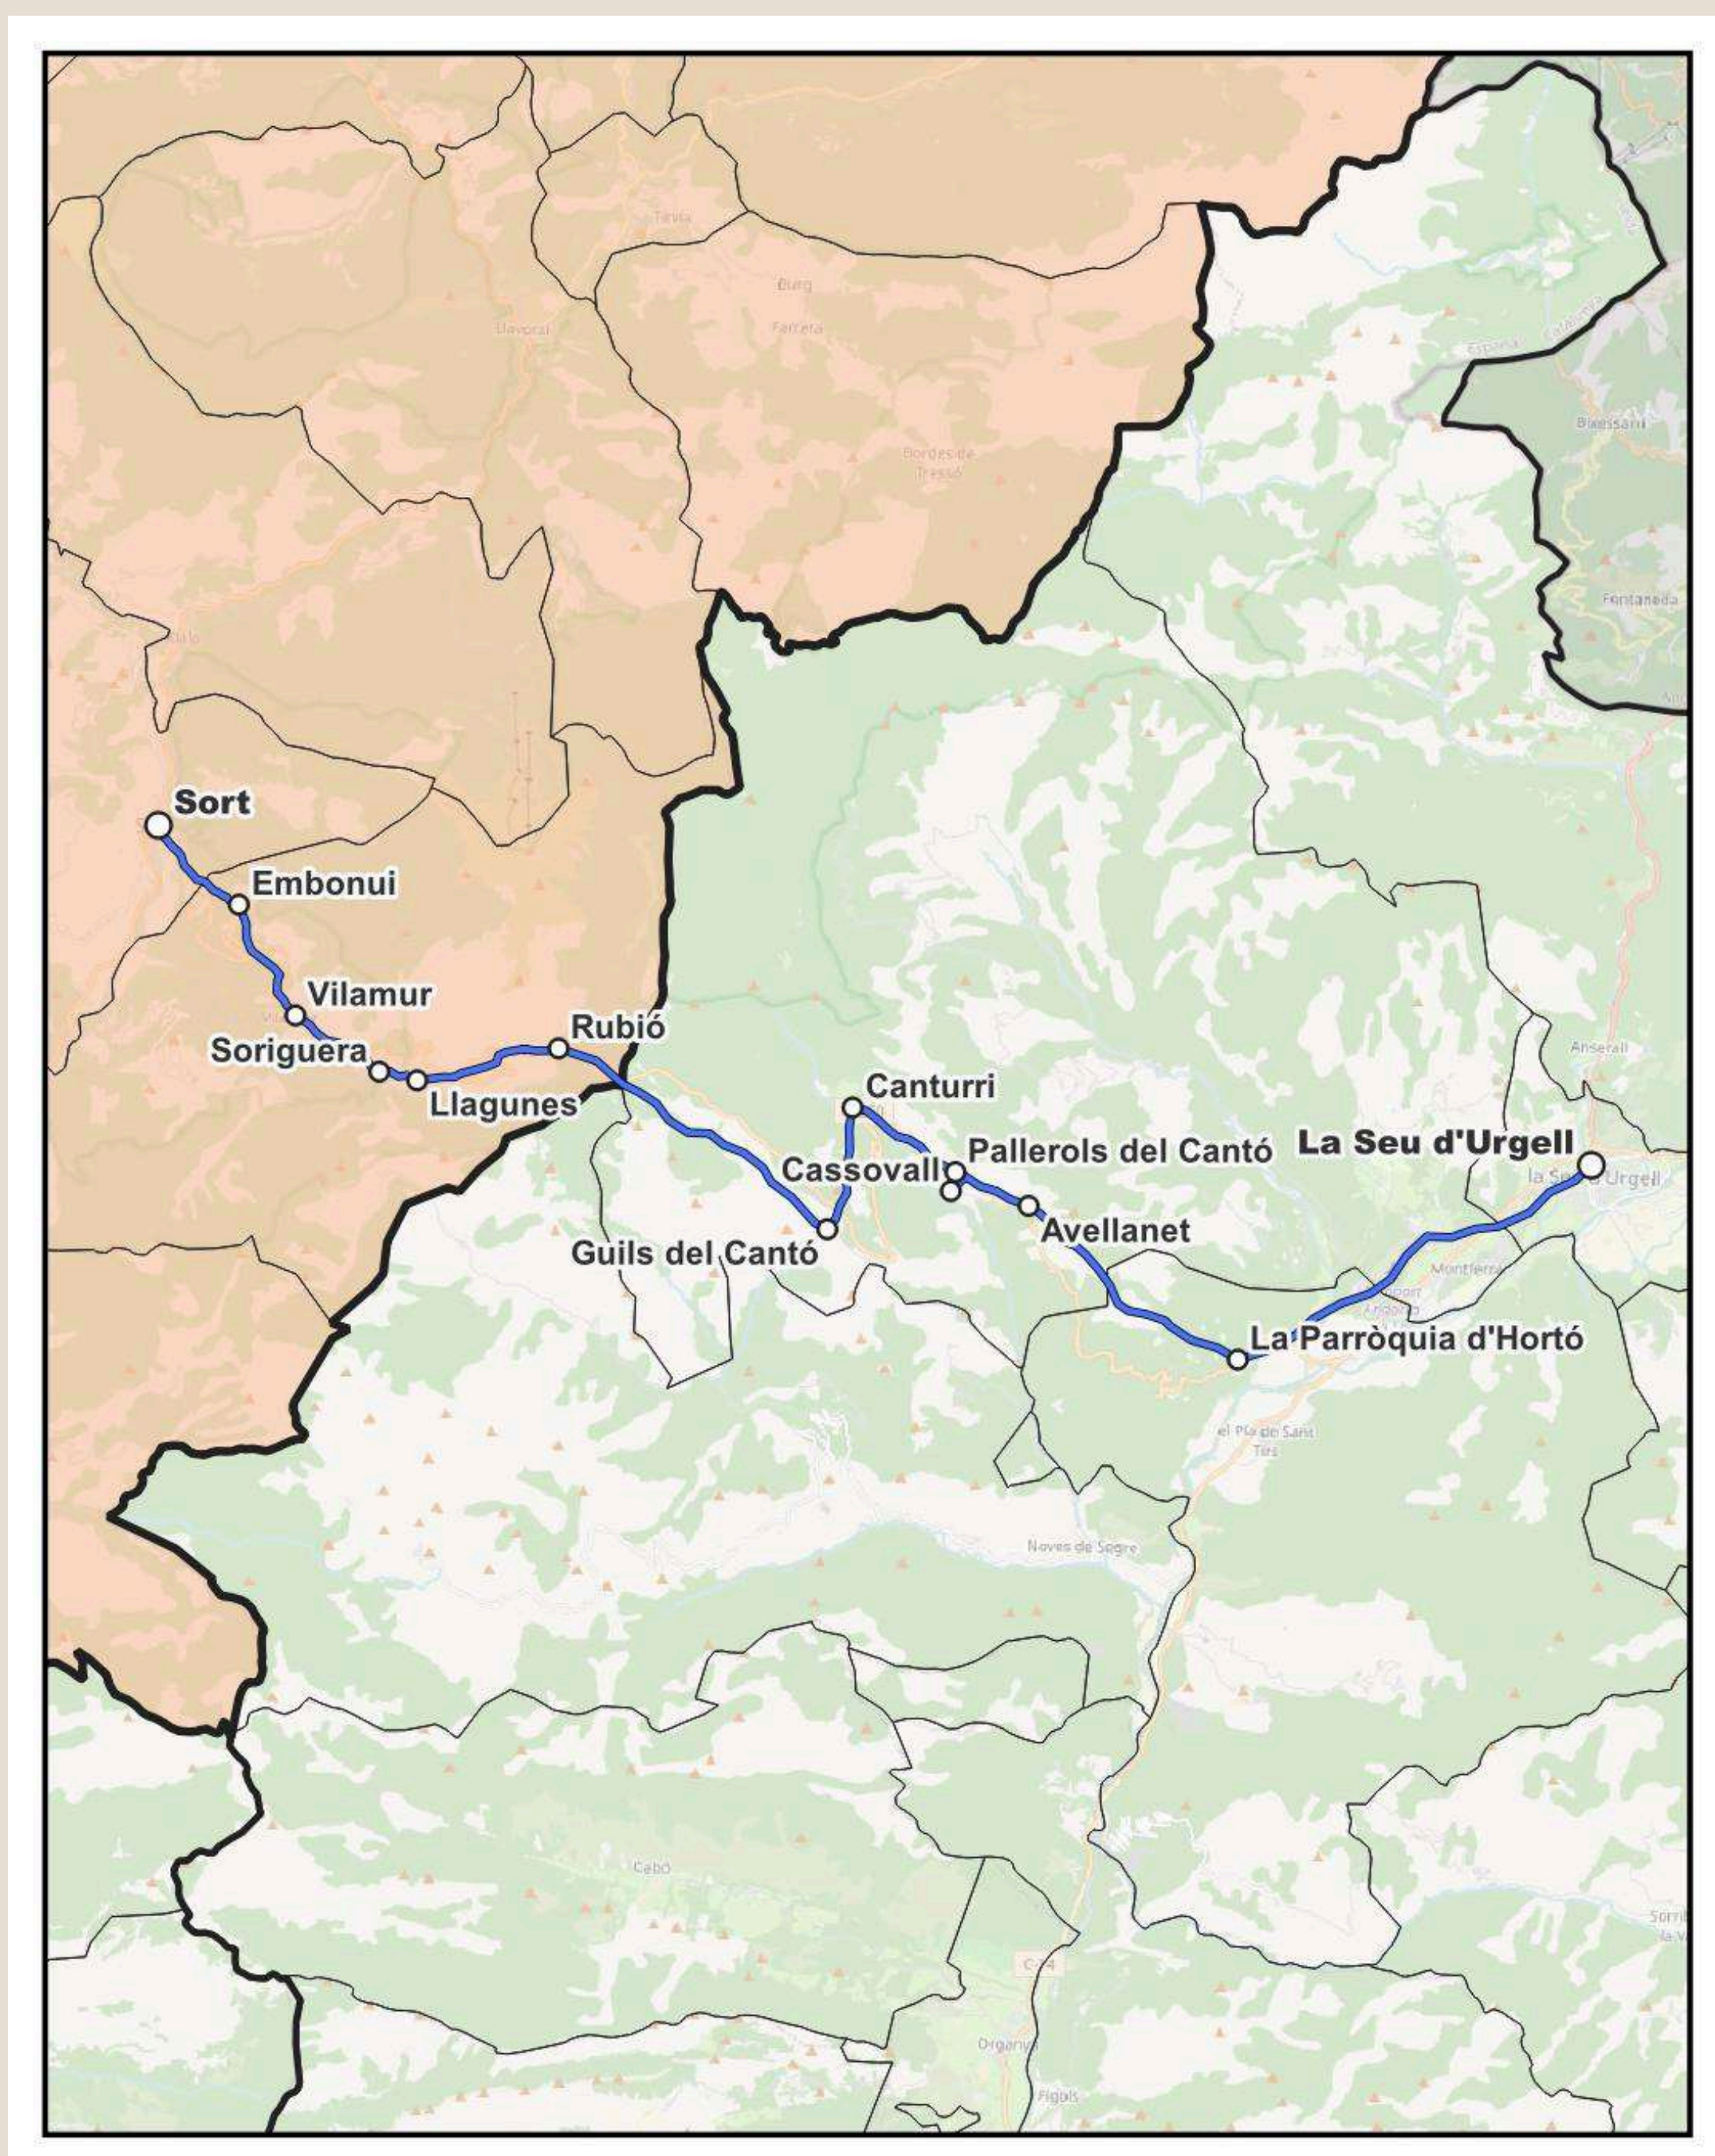

Pallars Sobirà

#transportademanda

#moute

LA SEU D'URGELL

AMB TRANSPORT #passaelcantó

CONSELL COMARCAL
PALLARS SOBIRÀ

Generalitat de Catalunya
Departament de Territori, Hab
i Transició Ecològica

CONSELL COMARCAL
PALLARS SOBIRÀ

LÍNIA 1

SORT - LA SEU D'URGELL

Disponible **tots els dies** de l'any
(excepte dia de Nadal i Cap d'any)

TEMPORADA D'ESTIU (1 Abril al 31 Octubre)

ANADA		NUCLIS DE POBLACIÓ	TORNADA	
08:00	17:30	Sort	12:05	21:05
08:08	17:38	Embonui	11:57	20:57
08:13	17:43	Vilamur	11:52	20:52
08:17	17:47	Soriguera	11:48	20:48
08:23	17:53	Llagunes	11:42	20:42
08:33	18:03	Rubió	11:32	20:32
08:44	18:14	Guils del Cantó	11:21	20:21
08:57	18:27	Canturri	11:08	20:08
09:03	18:33	Pallerols del Cantó	11:02	20:02
09:08	18:38	Cassovall	10:57	19:57
09:14	18:44	Avellanet	10:51	19:51
09:25	18:55	La Parroquia d'Hortó	10:40	19:40
09:35	19:05	La Seu d'Urgell	10:30	19:30

TEMPORADA D'HIVERN (1 de novembre a 31 de març)

ANADA		NUCLIS DE POBLACIÓ	TORNADA	
09:00	17:30	Sort	11:50	21:05
09:08	17:38	Embonui	11:42	20:57
09:13	17:43	Vilamur	11:37	20:52
09:17	17:47	Soriguera	11:33	20:48
09:23	17:53	Llagunes	11:27	20:42
09:33	18:03	Rubió	11:17	20:32
09:44	18:14	Guils del Cantó	12:06	20:21
09:57	18:27	Canturri	11:53	20:08
10:03	18:33	Pallerols del Cantó	11:47	20:02
10:08	18:38	Cassovall	11:42	19:57
10:14	18:44	Avellanet	11:36	19:51
10:25	18:55	La Parroquia d'Hortó	11:25	19:40
10:35	19:05	La Seu d'Urgell	11:15	19:30