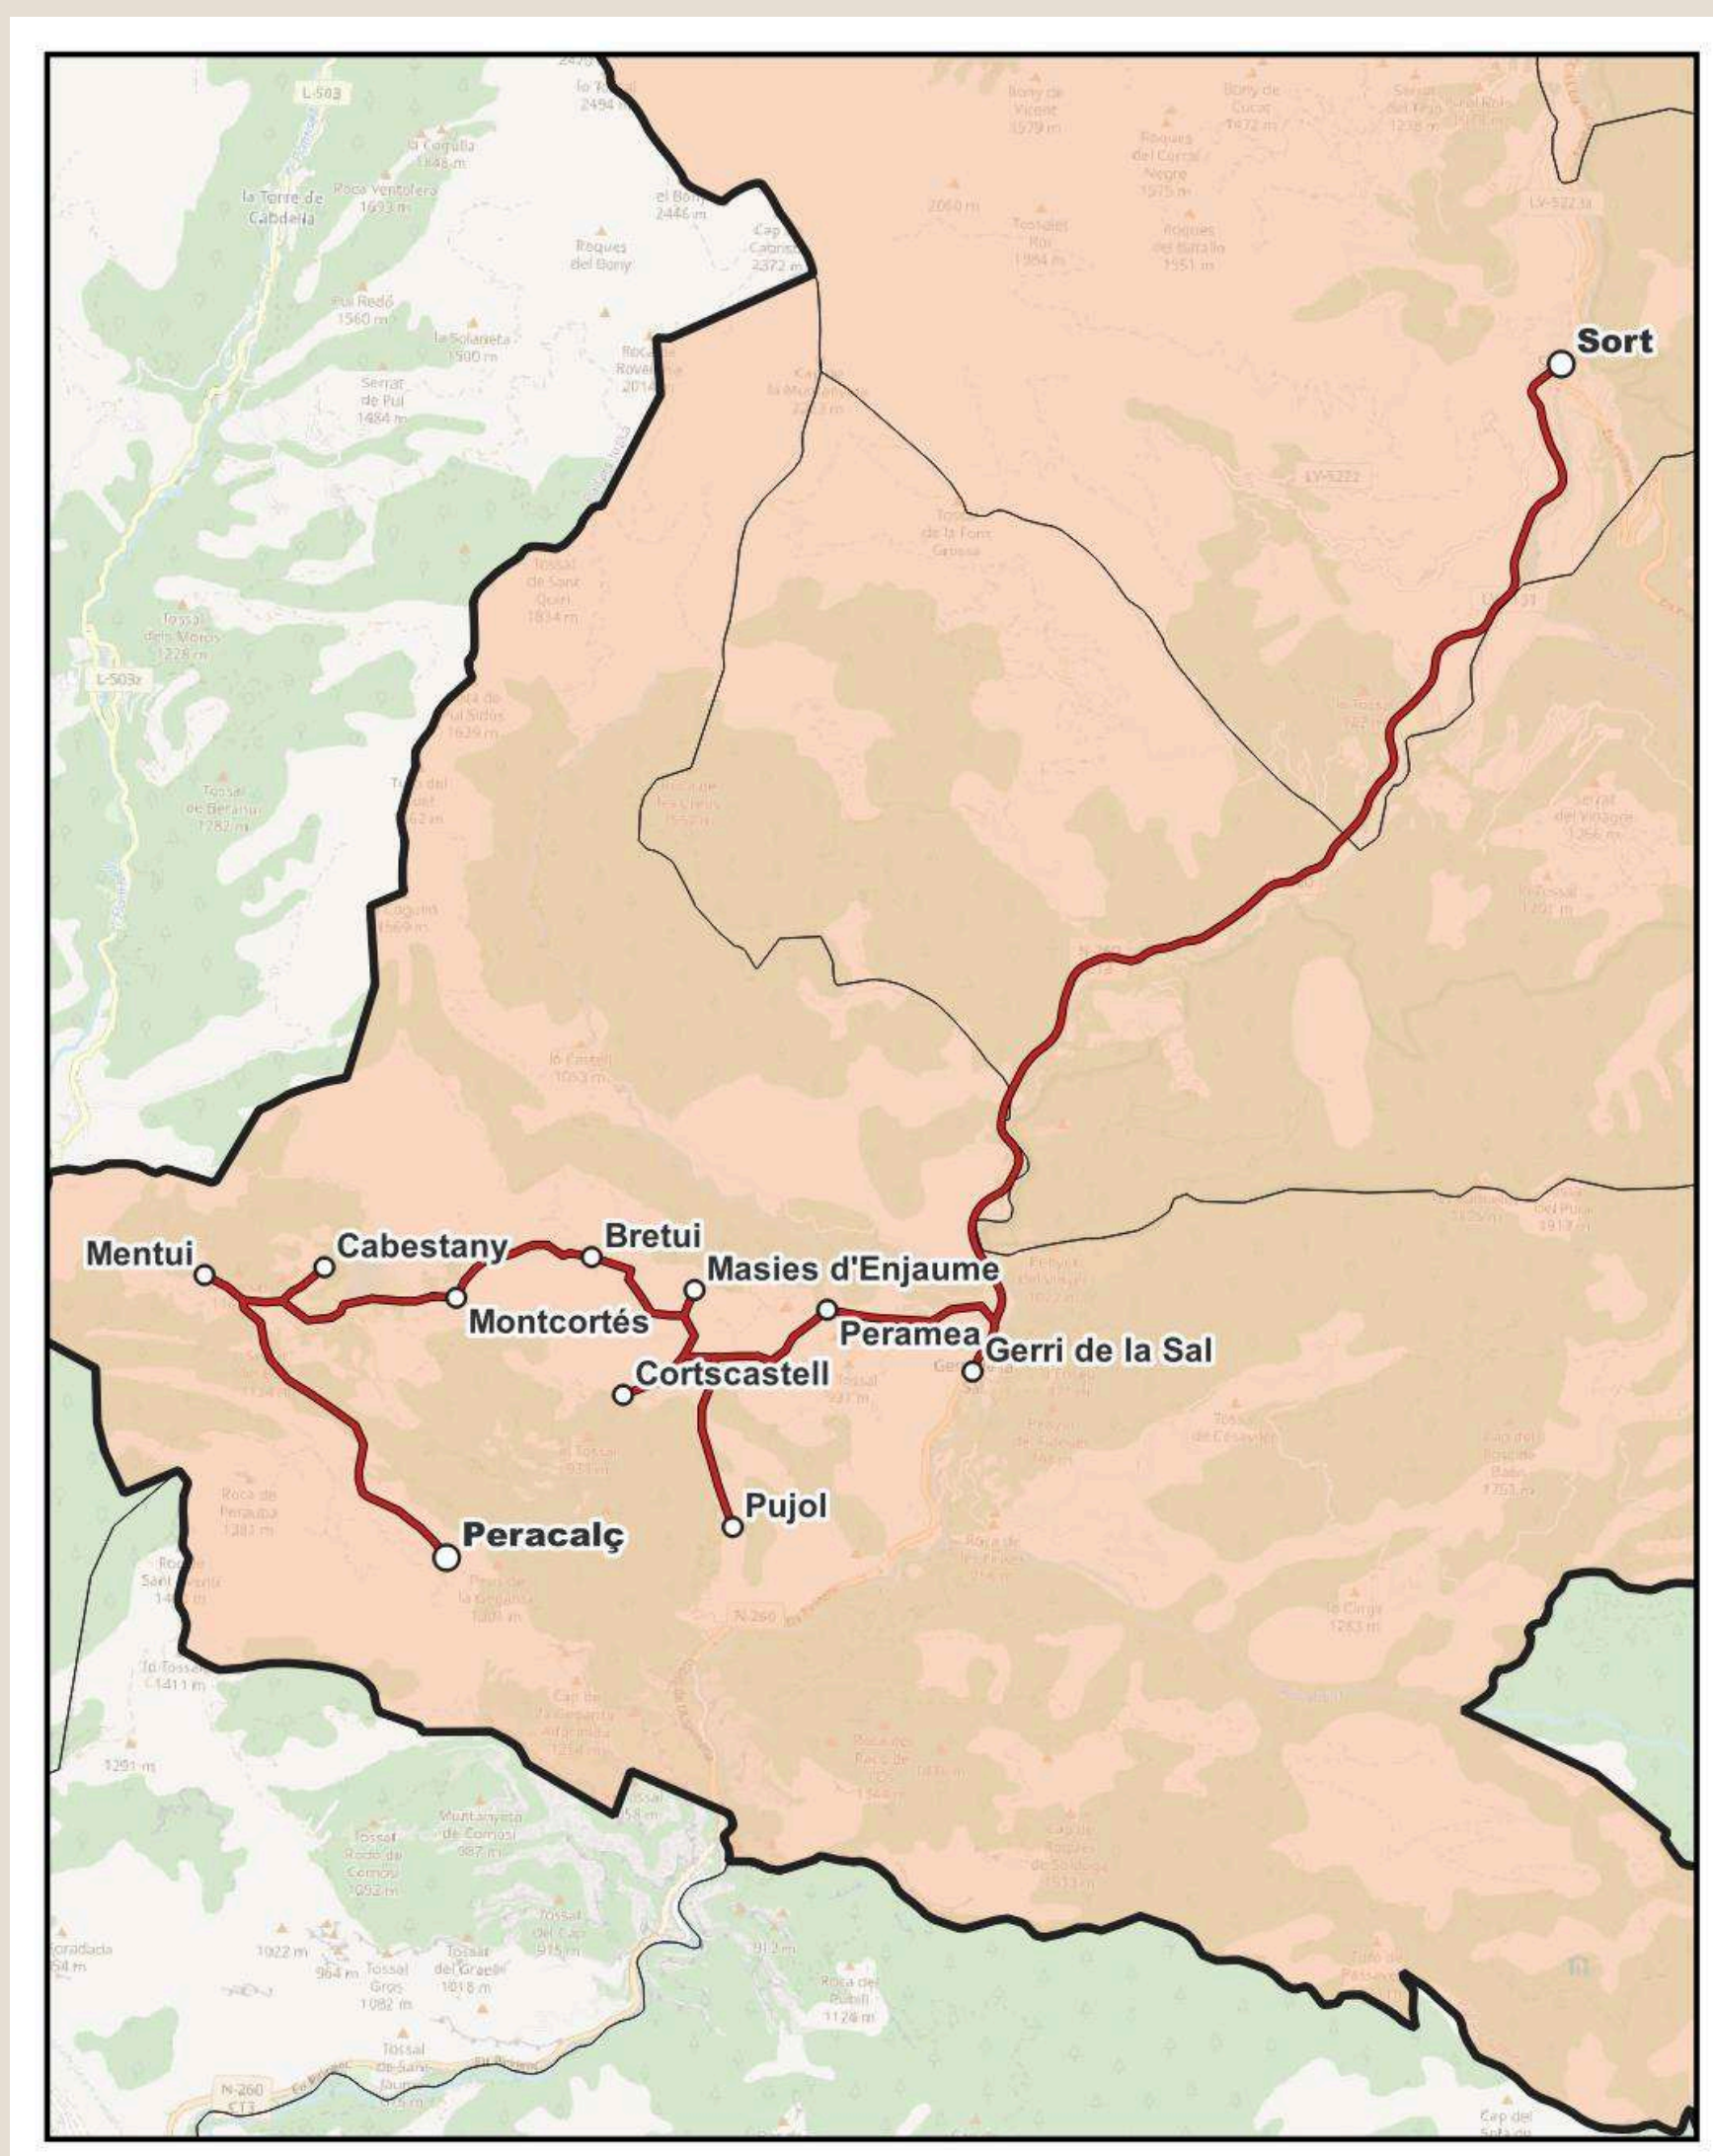

Pallars Sobirà

#transportademanda

#moute

MUNICIPII DE BAIX PALLARS

AMB TRANSPORT

línia 24

CONSELL COMARCAL
PALLARS SOBIRÀ

Generalitat de Catalunya
Departament de Territori, Hab
i Transició Ecològica

CONSELL COMARCAL
PALLARS SOBIRÀ

LÍNIA 24

PERACALÇ - SORT

Disponibile **els dimarts** laborables

ANADA	NUCLIS DE POBLACIÓ	TORNADA
9:30	Peracalç	14:30
9:35	Mentui	14:25
9:40	Cabestany	14:20
9:45	Montcortés	14:15
9:50	Bretui	14:10
9:55	Masies d'Enjaume	14:05
10:00	Cortscastell	14:00
10:05	Pujol	13:55
10:10	Peramea	13:45
10:20	Gerri de la Sal	13:40
10:30	Sort	13:30