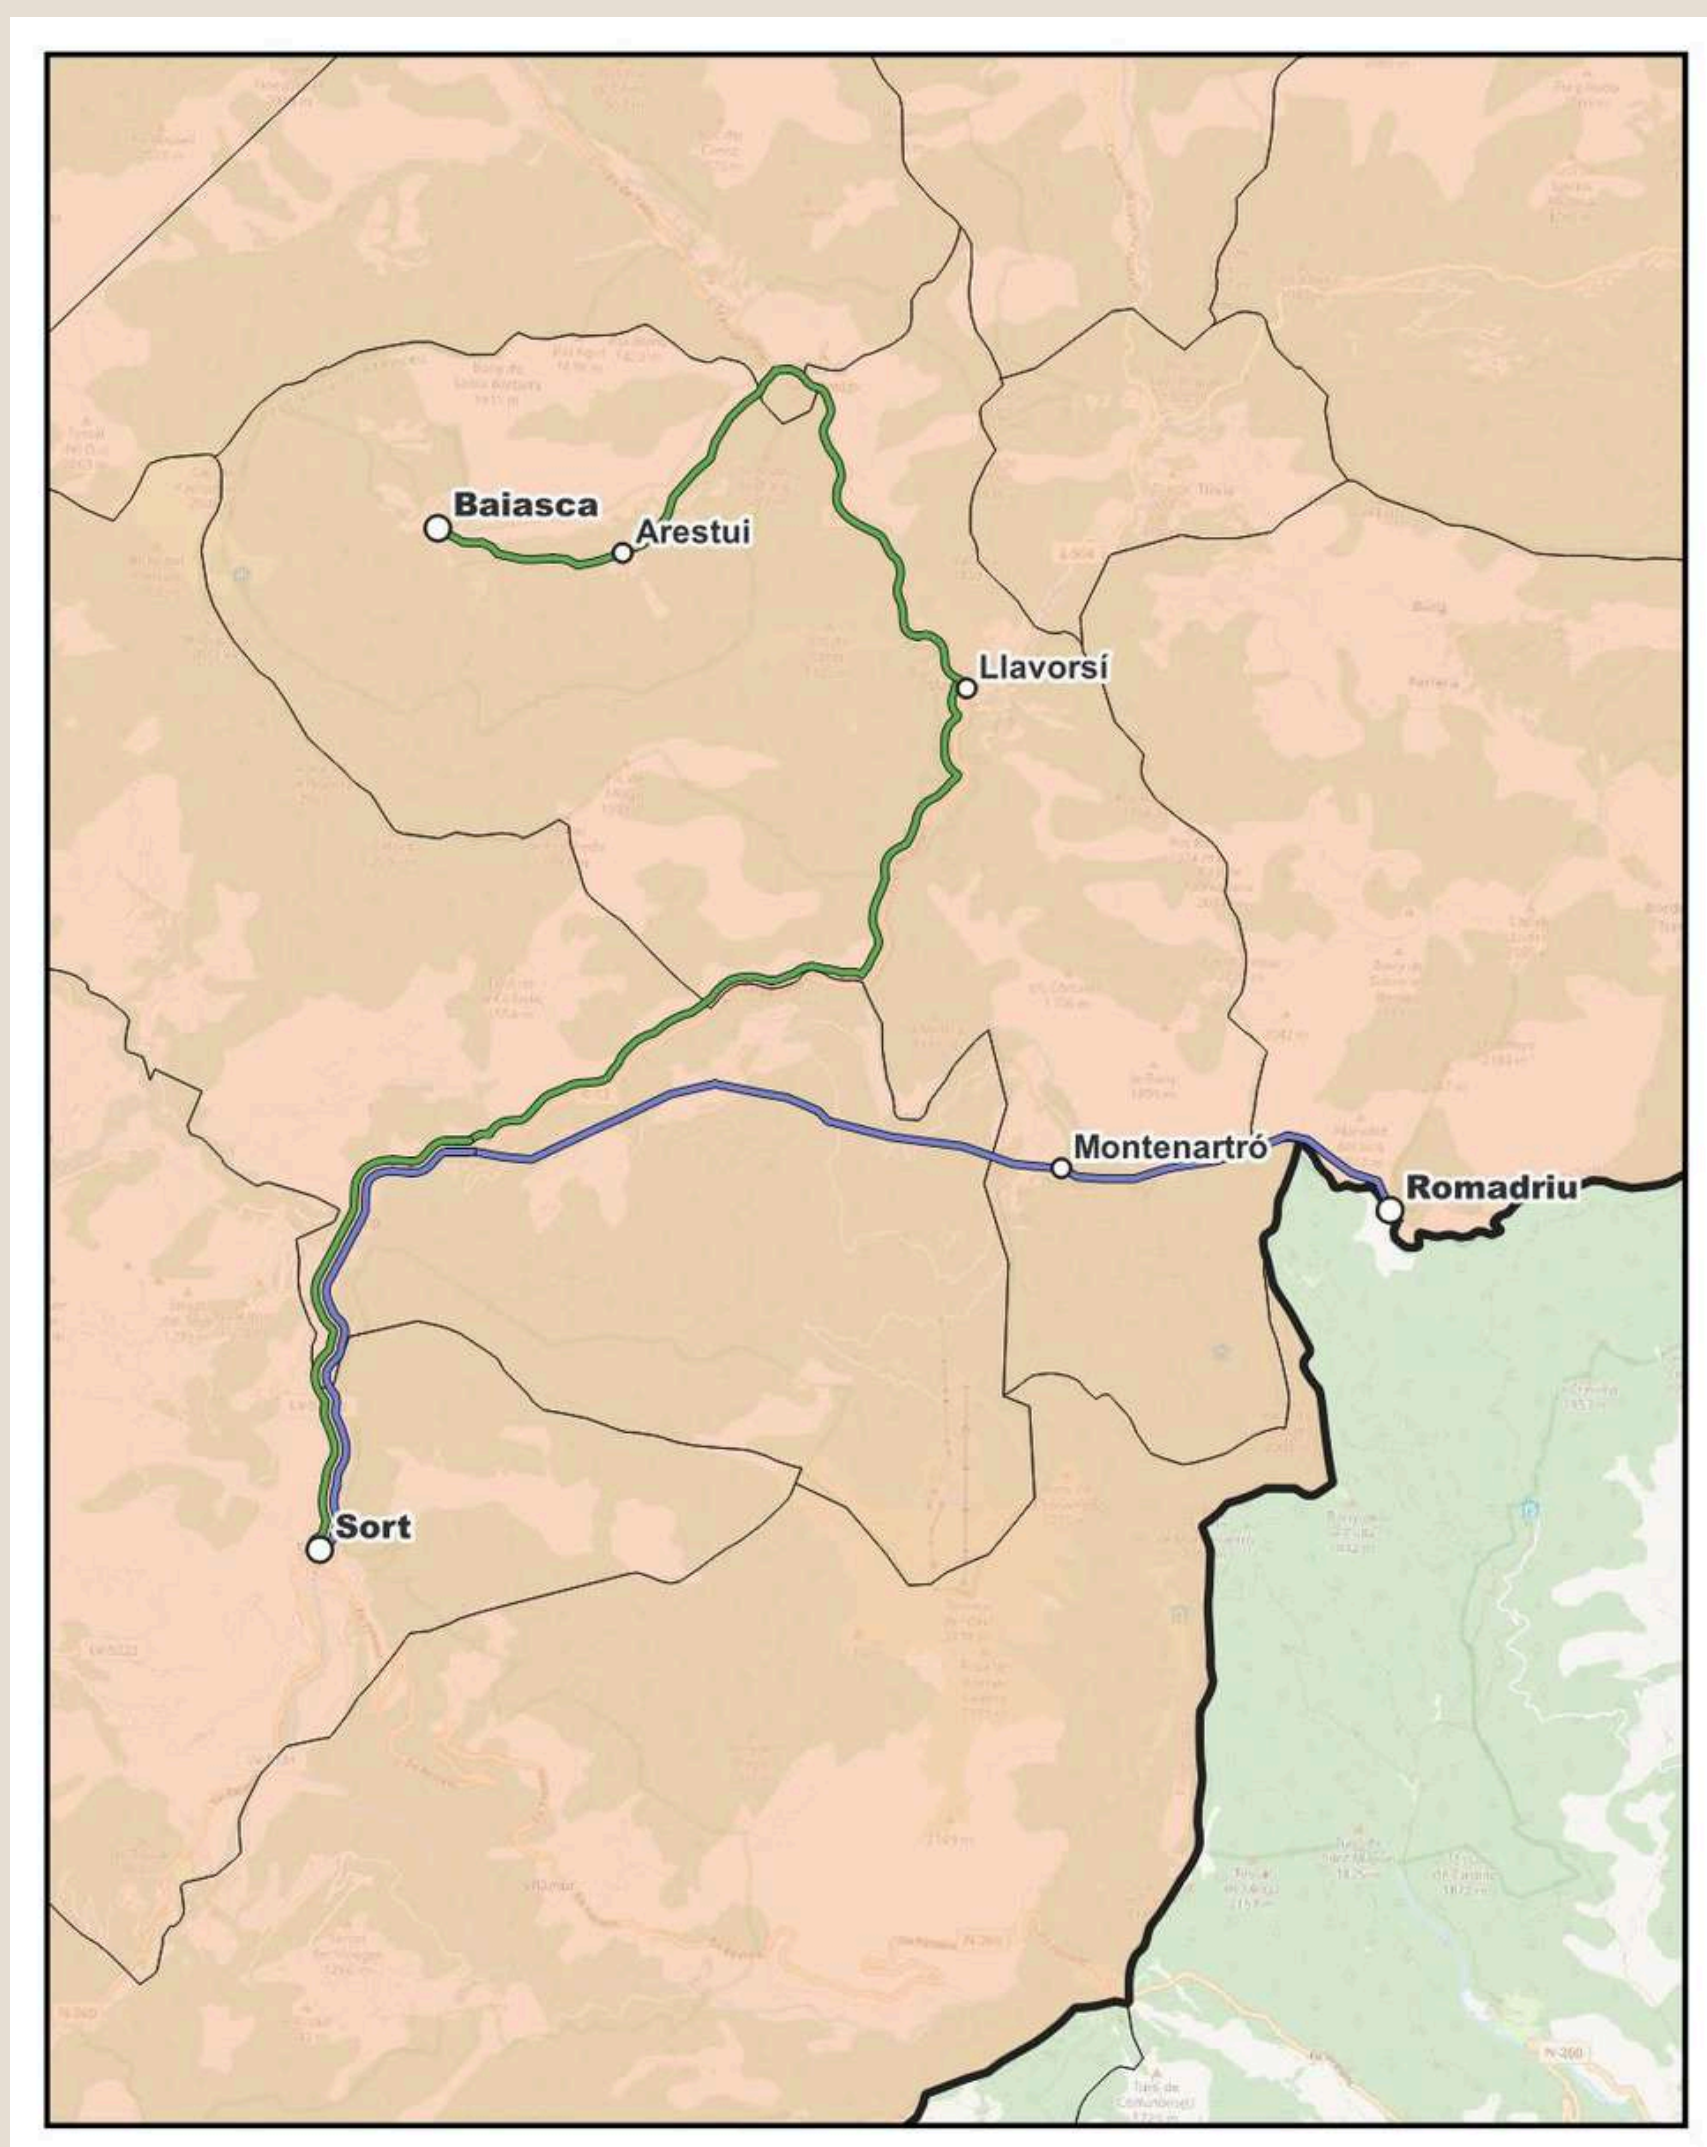

Pallars Sobirà

#transportademanda

#moute

# MUNICIPI DE LLAVORSI AMB TRANSPORT

línia 9 i 22

CONSELL COMARCAL  
PALLARS SOBIRÀ

Generalitat de Catalunya  
Departament de Territori, Hab  
i Transició Ecològica

CONSELL COMARCAL  
PALLARS SOBIRÀ

LÍNIA 9

## BAIASCA - SORT

Disponibile **els dimarts** laborables

ANADA	NUCLIS DE POBLACIÓ	TORNADA
09:25	Baisca	14:10
09:35	Arestui	14:00
09:50	Llavorsí	13:45
10:05	Sort	13:30

2€

**Daniel Herencia**

**619 81 15 16**

## ROMADRIU - SORT

Disponibile **els dimarts** laborables

ANADA	NUCLIS DE POBLACIÓ	TORNADA
9:15	Romadriu	14:15
9:30	Montenartró	14:00
10:00	Sort	13:30

2€

**Joan Baldomà**

**658 80 61 85**

reservar abans de les  
19h del dia anterior