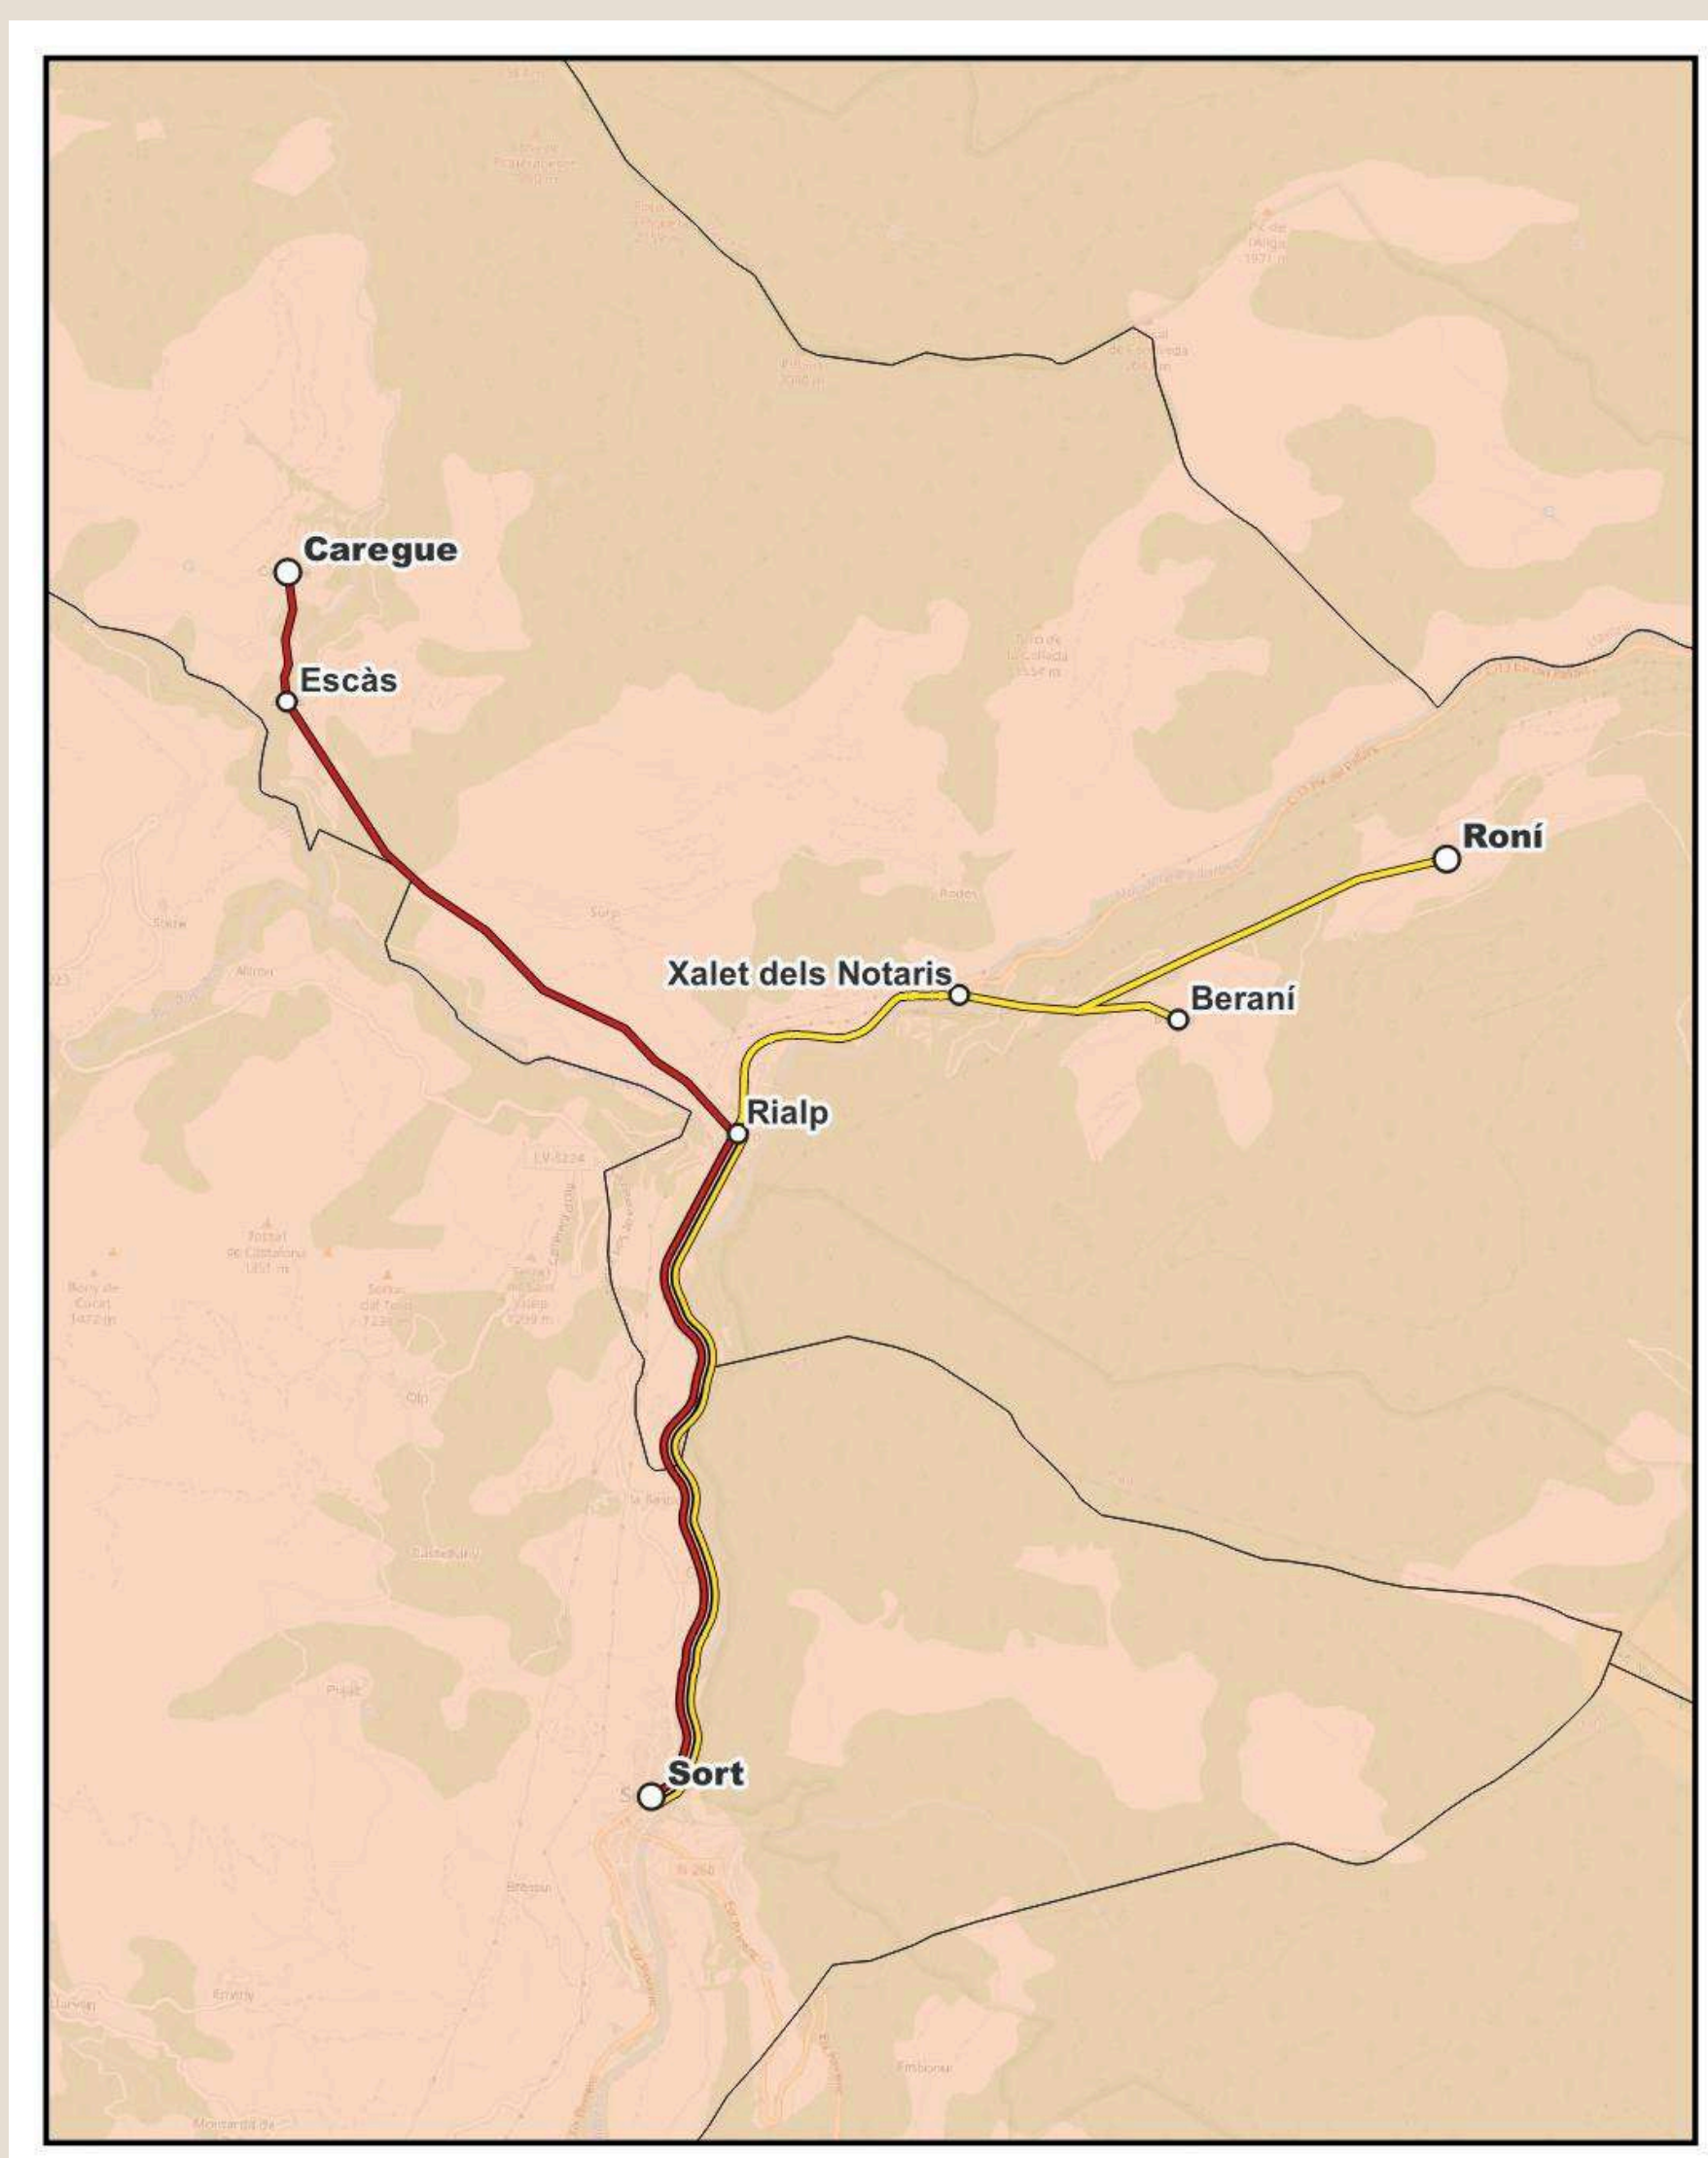

Pallars Sobirà

#transportademanda

#moute

MUNICIPI DE RIALP

AMB TRANSPORT

línia 17 i 20

CONSELL COMARCAL
PALLARS SOBIRÀ

Generalitat de Catalunya
Departament de Territori, Hab
i Transició Ecològica

LÍNIA 17

RONÍ - SORT

Disponible **els dimarts laborables**

ANADA	NUCLIS DE POBLACIÓ	TORNADA
9:10	Roní	14:00
9:20	Beraní	13:50
9:30	Xalets de Notaris	13:40
9:35	Rialp	13:35
9:40	Sort	13:30

2€

David Roque

 **630 44 82 99**

reservar abans de les
19h del dia anterior

CONSELL COMARCAL
PALLARS SOBIRÀ

LÍNIA 20

CAREGUE - SORT

Disponible **els dimarts** laborables

ANADA	NUCLIS DE POBLACIÓ	TORNADA
9:05	Caregue	13:55
9:15	Escàs	13:45
9:20	Rialp	13:40
9:30	Sort	13:30