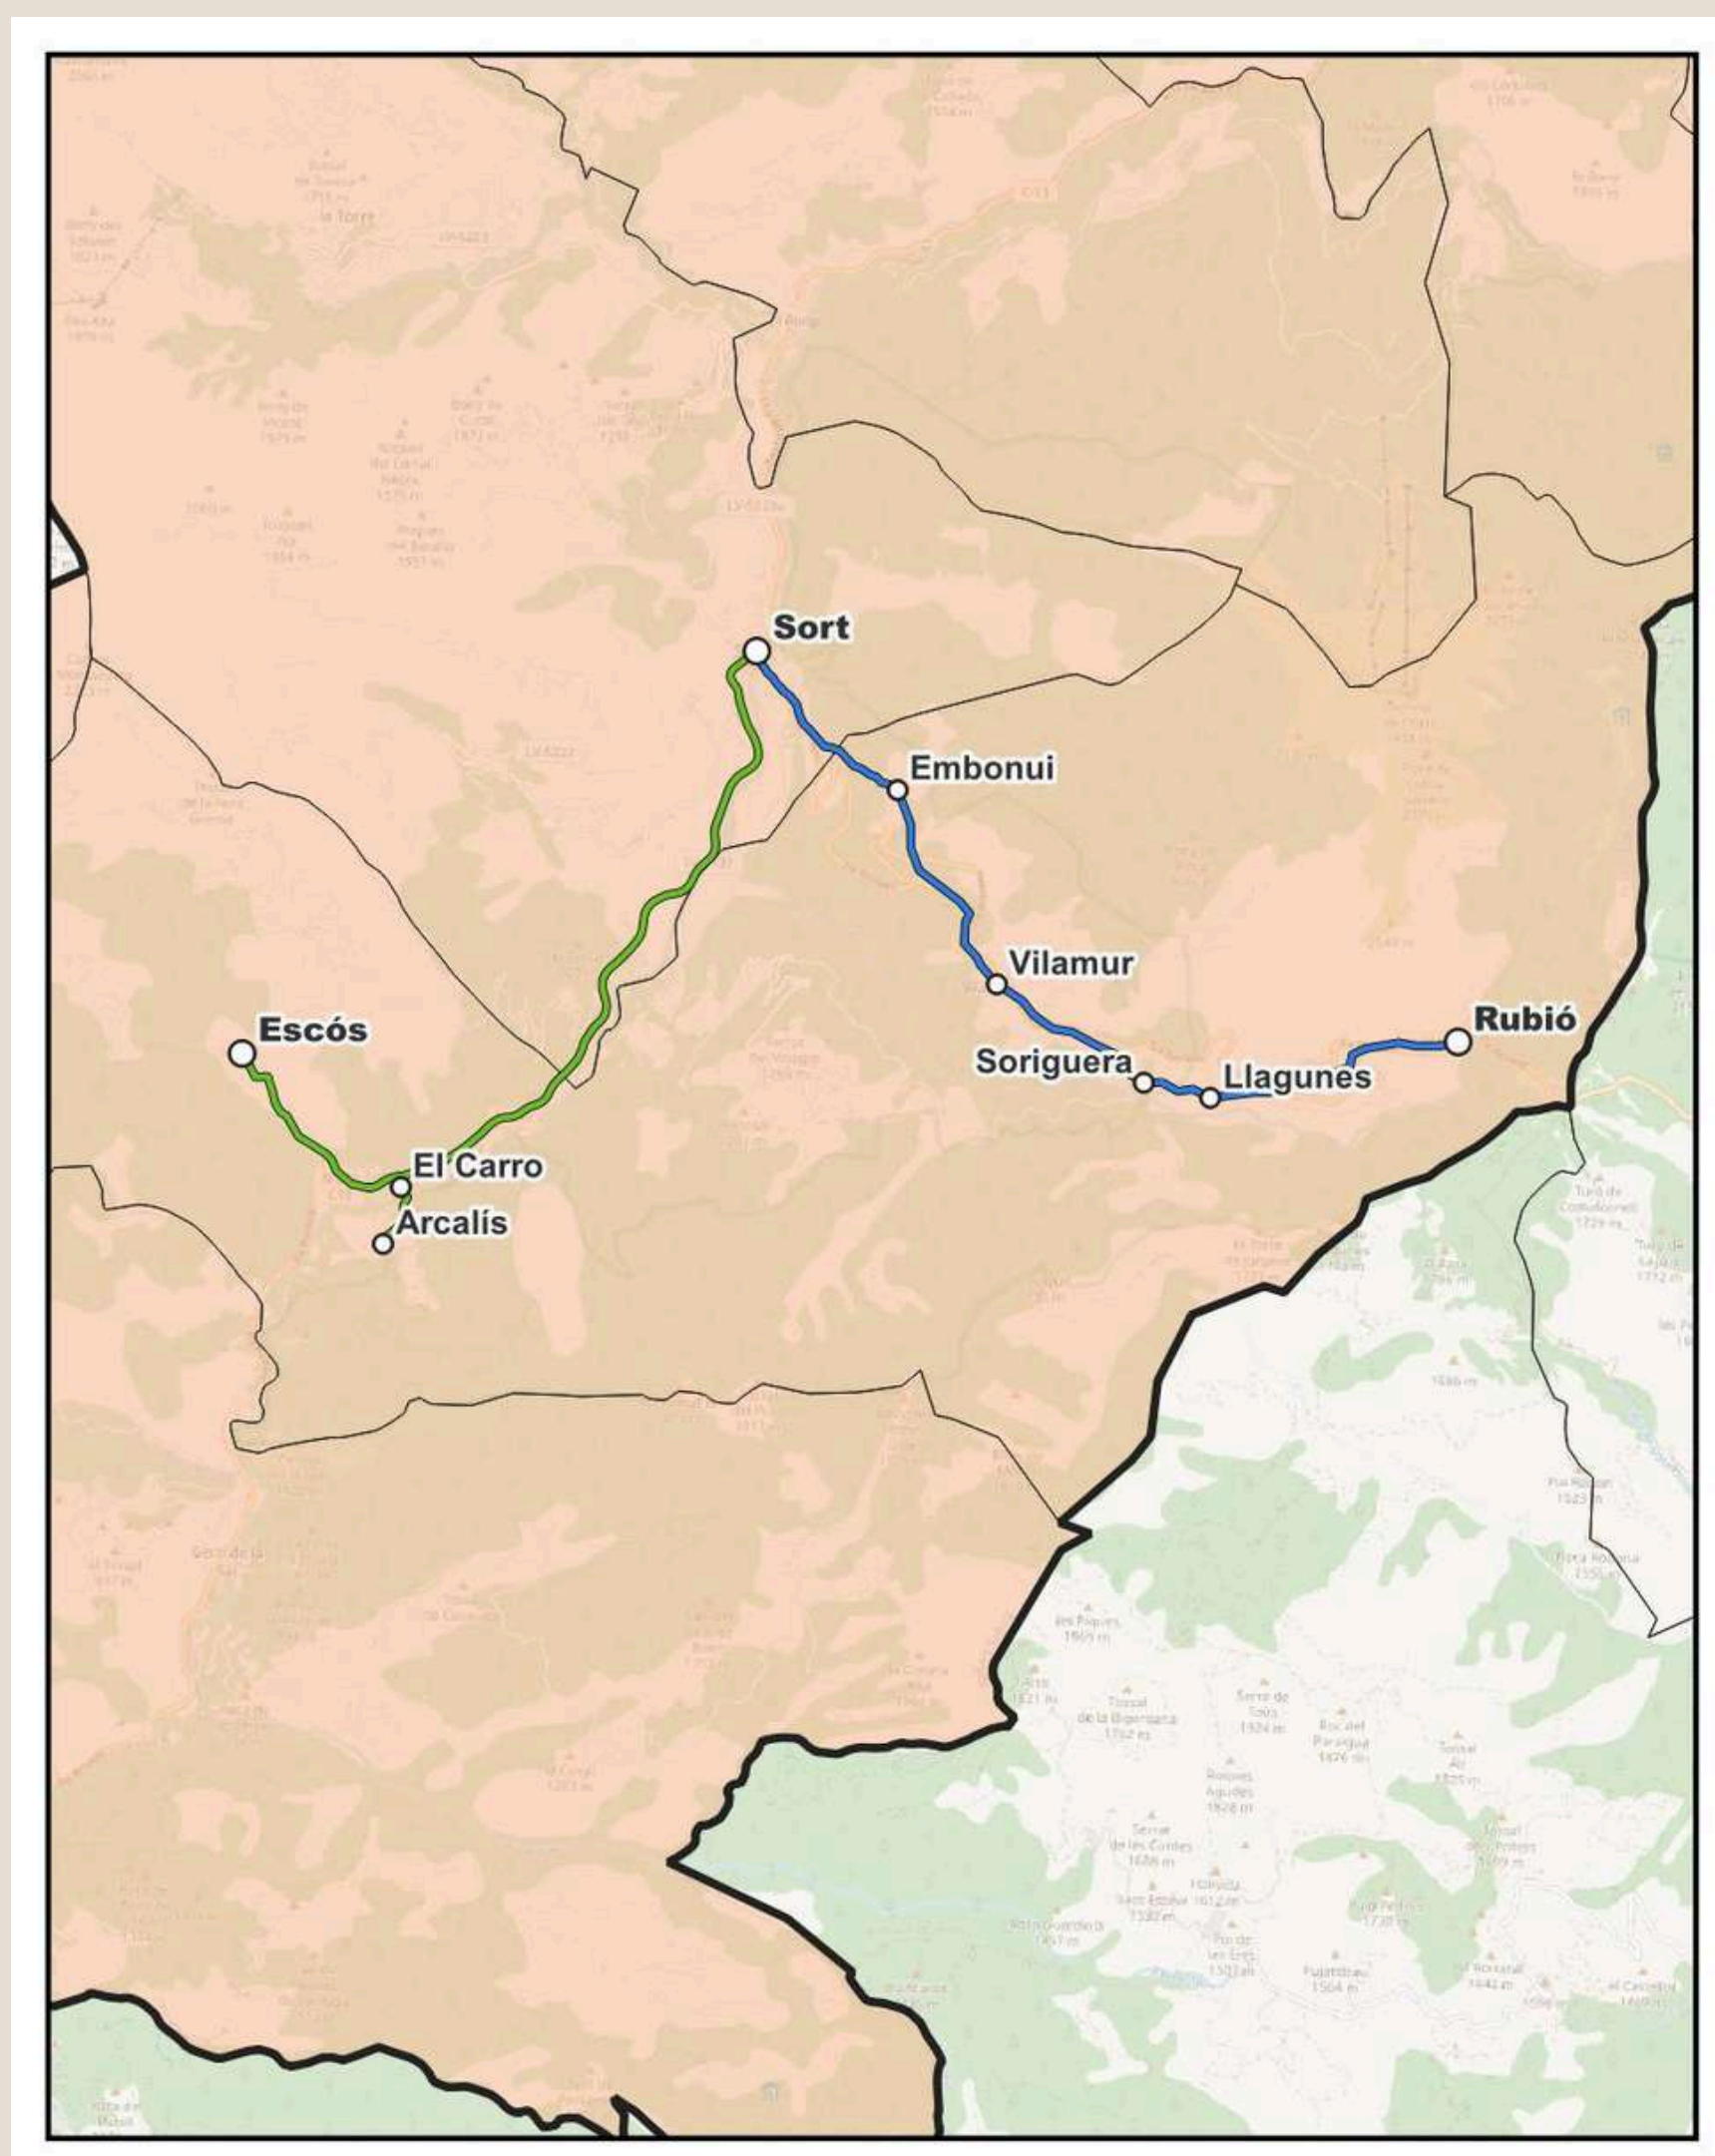

Pallars Sobirà

#transportademanda

#moute

MUNICIPI DE SORIGUERA

AMB TRANSPORT

línia 18 i 19

CONSELL COMARCAL
PALLARS SOBIRÀ

Generalitat de Catalunya
Departament de Territori, Hab
i Transició Ecològica

CONSELL COMARCAL
PALLARS SOBIRÀ

LÍNIA 18

RUBIÓ - SORT

Disponible **els dimarts** laborables

ANADA	NUCLIS DE POBLACIÓ	TORNADA
9:10	Rubió	14:00
9:15	Llagunes	13:55
9:20	Soriguera	13:50
9:25	Vilamur	13:45
9:35	Embonui	13:35
9:40	Sort	13:30

ANADA	NUCLIS DE POBLACIÓ	TORNADA
9:05	Escós	13:55
9:15	Arcalís	13:45
9:20	Baro	13:40
9:30	Sort	13:30

1€

656 80 44 98

reservar abans de les
19h del dia anterior

Subjecte a les condicions del servei i disponibilitat del transport