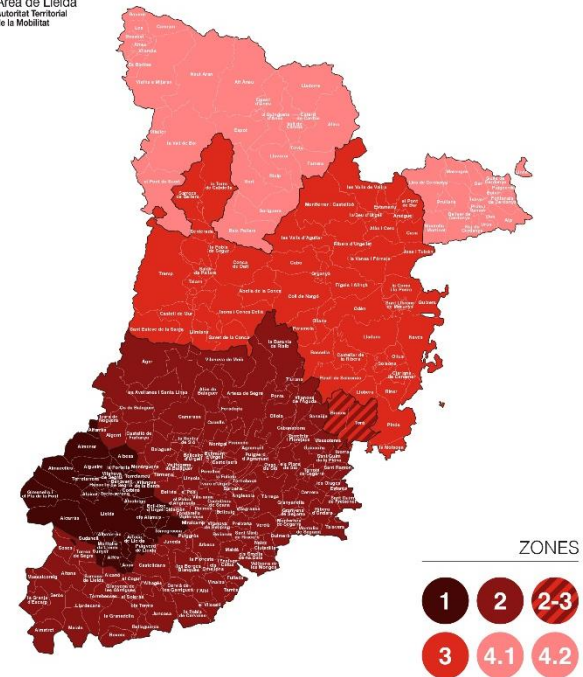

TARGETES MULTIVIATGES BACELONA I ATM LLEIDA- ALSA

L'ALT PIRINEU I ARAN I EL SOLSONÈS S'HAN INCLÒS A LA MOBILITAT DE LLEIDA

Això vol dir que permet als usuaris moure's amb una targeta i amb importants avantatges. (Suposa estalvis de fins al 89% en alguns desplaçaments i les noves zones podran disposar de la T-Jove i la T-16 (gratuïta per a una zona, que s'hauran de sol·licitar telemàticament a l'ATM de Lleida. **Les targetes T/10 es poden comprar a l'estanc**).

Tarifes 2024

Vigents des del 15 de gener a 31 de desembre de 2024.

Taula de preus bonificats

Títol	1 zona	2 zones	3 zones	4 zones
T-10	5,15 €	8,05 €	25,75 €	36,05 €
T-10/30	4,10 €	6,50 €	20,60 €	28,85 €
T-50/30	15,75 €	22,90 €	82,40 €	112,50 €
T-MES	20,70 €	30,00 €	96,45 €	134,95 €
T-JOVE	-	-	-	41,40 €
T-16	Gratuït	-	-	-

ATM Àrea de Lleida
Autoritat Territorial
de la Mobilitat

Més informació i altres tipus de bonificacions (famílies nombroses i monoparentals, persones en situació d'atur, T16 ..):

<http://www.atmlleida.cat/noticies/533>

PDF horaris Lleida: <http://www.atmlleida.cat/horaris/106>